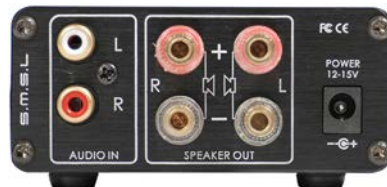

# S.M.S.L SA-36A

## AMPLIFICATORE INTEGRATO

SA-36A - Amplificatore integrato digitale HI-FI con TPA3118 classe D. Eccellente robustezza ed affidabilità. Per segnali "linea". Idoneo per pilotare diffusori di media efficienza in ambienti domestici. Comando volume manuale.

### Specifiche

Ingressi: linea RCA mm

Potenza: 30 Wx2 (4Ω)

Amplificatore IC: TPA3118

Alimentazione: 24V

Consumo: 22 W

Peso netto 0,32kg

Dimensioni: 120Lx92Px40H mm